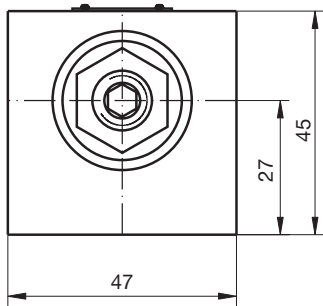

SYMBOL

KENNGRÖßEN

Allgemeines	Zeichen	Einheit	Bemerkungen
Benennung	-	-	Druckbegrenzungsventil direktgesteuert
Bauart	-	-	Sitzventil
Befestigungsart	-	-	Plattenaufbau
Nenngröße	-	-	Größe 03 (ISO 4401-AB-03-4-A)
Einbaumaße	-	mm	siehe Abmessungen Seite 3
Einbaulage	-	-	beliebig
Durchflussrichtung	-	-	P, A => T
Umgebungstemperaturbereich	min. max.	°C °C	-25 +60
Masse	-	kg	1,4
Hydraulisch			
Betriebsdruckbereich P, A und T	min. max.	bar bar	0 350
Druckmitteltemperaturbereich	min. max.	°C °C	-25 +80
Viskositätsbereich	min. max.	mm ² · s ⁻¹ (cSt) mm ² · s ⁻¹ (cSt)	2,8 380
Betriebsviskosität	v	mm ² · s ⁻¹ (cSt)	35
Nenndurchfluss	Qn	l/min	6

KENNLINIEN

TYPENSCHLÜSSEL

ABMESSUNGEN VERSTELLUNG A-SEITE

Ansicht A

Lochbild nach
ISO 4401-03-02-0-94

Erforderliche Oberflächengüte
des Gegenstückes

ABMESSUNGEN VERSTELLUNG B-SEITE

Lochbild nach
ISO 4401-03-02-94