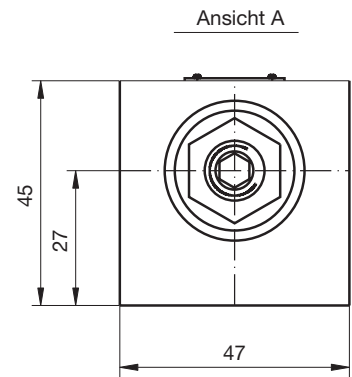

Druckbegrenzungsventil DBDP06 direktgesteuert, Plattenaufbau ISO 4401 Größe 03

BESCHREIBUNG

Druckbegrenzungsventile der Serie DBDP06 sind Plattenaufbauventile und werden als Sicherheitsventile gegen unzulässig hohe Drücke und zur Einstellung und Begrenzung eines vorgegebenen Systemdruckes in Hydrauliksystemen eingesetzt.

SYMBOL

KENNGRÖßEN

Allgemeines	Zeichen	Einheit	Bemerkungen
Benennung	-	-	Druckbegrenzungsventil direktgesteuert
Bauart	-	-	Sitzventil
Befestigungsart	-	-	Plattenaufbau
Nenngröße	-	-	Größe 03 (ISO 4401-AB-03-4-A)
Einbaumaße	-	mm	siehe Abmessungen Seite 3
Einbaulage	-	-	beliebig
Durchflussrichtung	-	-	P, A => T
Umgebungstemperaturbereich	min. max.	°C °C	-25 +60
Masse	-	kg	1,4
Hydraulisch			
Betriebsdruckbereich P, A und T	min. max.	bar bar	0 350
Druckmitteltemperaturbereich	min. max.	°C °C	-25 +80
Viskositätsbereich	min. max.	mm ² · s ⁻¹ (cSt) mm ² · s ⁻¹ (cSt)	2,8 380
Betriebsviskosität	v	mm ² · s ⁻¹ (cSt)	35
Nenndurchfluss	Qn	l/min	6

KENNLINIEN

TYPENSCHLÜSSEL

ABMESSUNGEN VERSTELLUNG A-SEITE

Ansicht A

Lochbild nach
ISO 4401-03-02-0-94

Erforderliche Oberflächengüte
des Gegenstückes

ABMESSUNGEN VERSTELLUNG B-SEITE

Lochbild nach
ISO 4401-03-02-94