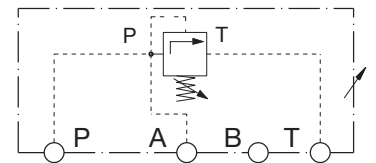

Druckbegrenzungsventil DBDP06 direktgesteuert, Plattenaufbau ISO 4401 Größe 03

BESCHREIBUNG

Druckbegrenzungsventile der Serie DBDP06 sind Plattenaufbauventile und werden als Sicherheitsventile gegen unzulässig hohe Drücke und zur Einstellung und Begrenzung eines vorgegebenen Systemdruckes in Hydrauliksystemen eingesetzt.

SYMBOL

KENNGRÖßEN

Allgemeines	Zeichen	Einheit	Bemerkungen
Benennung	-	-	Druckbegrenzungsventil direktgesteuert
Bauart	-	-	Sitzventil
Befestigungsart	-	-	Plattenaufbau
Nenngröße	-	-	Größe 03 (ISO 4401-AB-03-4-A)
Einbaumaße	-	mm	siehe Abmessungen Seite 3
Einbaulage	-	-	beliebig
Durchflussrichtung	-	-	P, A => T
Umgebungstemperaturbereich	min. max.	°C °C	-25 +60
Masse	-	kg	1,4
Hydraulisch			
Betriebsdruckbereich P, A und T	min. max.	bar bar	0 350
Druckmitteltemperaturbereich	min. max.	°C °C	-25 +80
Viskositätsbereich	min. max.	mm ² · s ⁻¹ (cSt) mm ² · s ⁻¹ (cSt)	2,8 380
Betriebsviskosität	v	mm ² · s ⁻¹ (cSt)	35
Nenndurchfluss	Qn	l/min	6

KENNLINIEN

TYPENSCHLÜSSEL

ABMESSUNGEN VERSTELLUNG A-SEITE

Ansicht A

Lochbild nach
ISO 4401-03-02-0-94

Erforderliche Oberflächengüte
des Gegenstückes

ABMESSUNGEN VERSTELLUNG B-SEITE

Lochbild nach
ISO 4401-03-02-94