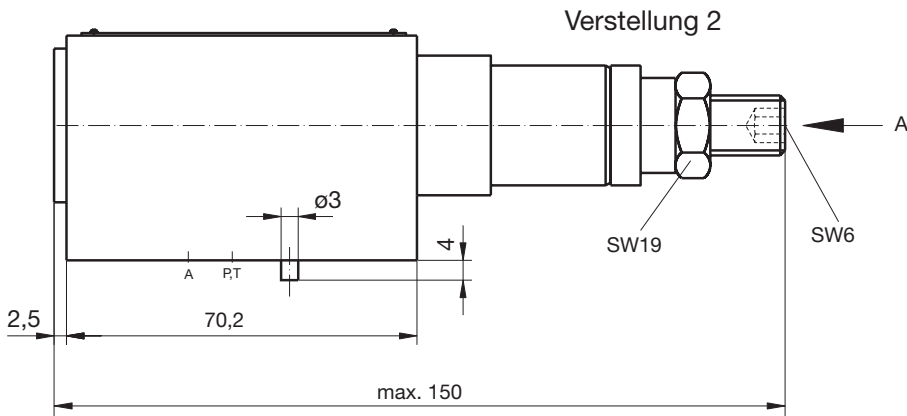

Druckbegrenzungsventil DBDP06 direktgesteuert, Plattenaufbau ISO 4401 Größe 03

BESCHREIBUNG

Druckbegrenzungsventile der Serie DBDP06 sind Plattenaufbauventile und werden als Sicherheitsventile gegen unzulässig hohe Drücke und zur Einstellung und Begrenzung eines vorgegebenen Systemdruckes in Hydrauliksystemen eingesetzt.

SYMBOL

KENNGRÖßEN

Allgemeines	Zeichen	Einheit	Bemerkungen
Benennung	-	-	Druckbegrenzungsventil direktgesteuert
Bauart	-	-	Sitzventil
Befestigungsart	-	-	Plattenaufbau
Nenngröße	-	-	Größe 03 (ISO 4401-AB-03-4-A)
Einbaumaße	-	mm	siehe Abmessungen Seite 3
Einbaulage	-	-	beliebig
Durchflussrichtung	-	-	P, A => T
Umgebungstemperaturbereich	min. max.	°C °C	-25 +60
Masse	-	kg	1,4
Hydraulisch			
Betriebsdruckbereich P, A und T	min. max.	bar bar	0 350
Druckmitteltemperaturbereich	min. max.	°C °C	-25 +80
Viskositätsbereich	min. max.	mm ² · s ⁻¹ (cSt) mm ² · s ⁻¹ (cSt)	2,8 380
Betriebsviskosität	v	mm ² · s ⁻¹ (cSt)	35
Nenndurchfluss	Qn	l/min	6

KENNLINIEN

TYPENSCHLÜSSEL

ABMESSUNGEN VERSTELLUNG A-SEITE

Ansicht A

Lochbild nach
ISO 4401-03-02-0-94

Erforderliche Oberflächengüte
des Gegenstückes

ABMESSUNGEN VERSTELLUNG B-SEITE

Lochbild nach
ISO 4401-03-02-94