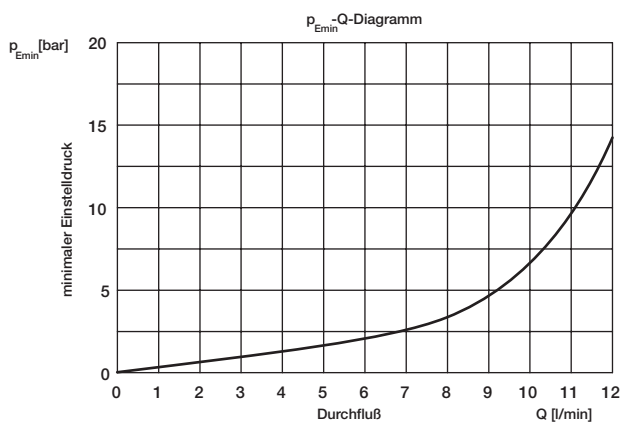

Druckbegrenzungsventil DBDP06 direktgesteuert, Plattenaufbau ISO 4401 Größe 03

BESCHREIBUNG

Druckbegrenzungsventile der Serie DBDP06 sind Plattenaufbauventile und werden als Sicherheitsventile gegen unzulässig hohe Drücke und zur Einstellung und Begrenzung eines vorgegebenen Systemdruckes in Hydrauliksystemen eingesetzt.

SYMBOL

KENNGRÖßEN

Allgemeines	Zeichen	Einheit	Bemerkungen
Benennung	-	-	Druckbegrenzungsventil direktgesteuert
Bauart	-	-	Sitzventil
Befestigungsart	-	-	Plattenaufbau
Nenngröße	-	-	Größe 03 (ISO 4401-AB-03-4-A)
Einbaumaße	-	mm	siehe Abmessungen Seite 3
Einbaulage	-	-	beliebig
Durchflussrichtung	-	-	P, A => T
Umgebungstemperaturbereich	min. max.	°C °C	-25 +60
Masse	-	kg	1,4
Hydraulisch			
Betriebsdruckbereich P, A und T	min. max.	bar bar	0 350
Druckmitteltemperaturbereich	min. max.	°C °C	-25 +80
Viskositätsbereich	min. max.	mm ² · s ⁻¹ (cSt) mm ² · s ⁻¹ (cSt)	2,8 380
Betriebsviskosität	v	mm ² · s ⁻¹ (cSt)	35
Nenndurchfluss	Qn	l/min	6

KENNLINIEN

TYPENSCHLÜSSEL

ABMESSUNGEN VERSTELLUNG A-SEITE

Ansicht A

Lochbild nach
ISO 4401-03-02-0-94

Erforderliche Oberflächengüte
des Gegenstückes

ABMESSUNGEN VERSTELLUNG B-SEITE

Lochbild nach
ISO 4401-03-02-94