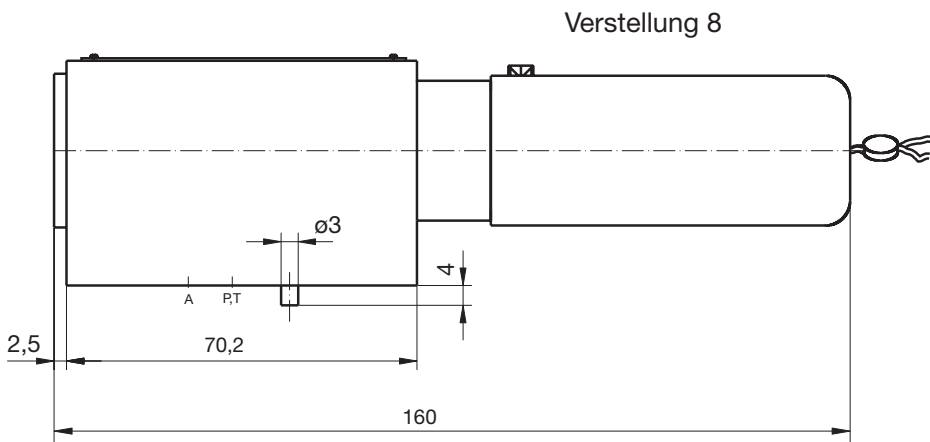

Druckbegrenzungsventil DBDP06 direktgesteuert, Plattenaufbau ISO 4401 Größe 03

BESCHREIBUNG

Druckbegrenzungsventile der Serie DBDP06 sind Plattenaufbauventile und werden als Sicherheitsventile gegen unzulässig hohe Drücke und zur Einstellung und Begrenzung eines vorgegebenen Systemdruckes in Hydrauliksystemen eingesetzt.

SYMBOL

KENNGRÖßEN

Allgemeines	Zeichen	Einheit	Bemerkungen
Benennung	-	-	Druckbegrenzungsventil direktgesteuert
Bauart	-	-	Sitzventil
Befestigungsart	-	-	Plattenaufbau
Nenngröße	-	-	Größe 03 (ISO 4401-AB-03-4-A)
Einbaumaße	-	mm	siehe Abmessungen Seite 3
Einbaulage	-	-	beliebig
Durchflussrichtung	-	-	P, A => T
Umgebungstemperaturbereich	min. max.	°C °C	-25 +60
Masse	-	kg	1,4
Hydraulisch			
Betriebsdruckbereich P, A und T	min. max.	bar bar	0 350
Druckmitteltemperaturbereich	min. max.	°C °C	-25 +80
Viskositätsbereich	min. max.	mm ² · s ⁻¹ (cSt) mm ² · s ⁻¹ (cSt)	2,8 380
Betriebsviskosität	v	mm ² · s ⁻¹ (cSt)	35
Nenndurchfluss	Qn	l/min	6

KENNLINIEN

TYPENSCHLÜSSEL

ABMESSUNGEN VERSTELLUNG A-SEITE

Ansicht A

Lochbild nach
ISO 4401-03-02-0-94

Erforderliche Oberflächengüte
des Gegenstückes

ABMESSUNGEN VERSTELLUNG B-SEITE

Lochbild nach
ISO 4401-03-02-94