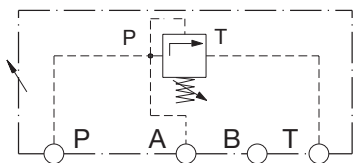

Druckbegrenzungsventil DBDP06 direktgesteuert, Plattenaufbau ISO 4401 Größe 03

BESCHREIBUNG

Druckbegrenzungsventile der Serie DBDP06 sind Plattenaufbauventile und werden als Sicherheitsventile gegen unzulässig hohe Drücke und zur Einstellung und Begrenzung eines vorgegebenen Systemdruckes in Hydrauliksystemen eingesetzt.

SYMBOL

KENNGRÖßEN

Allgemeines	Zeichen	Einheit	Bemerkungen
Benennung	-	-	Druckbegrenzungsventil direktgesteuert
Bauart	-	-	Sitzventil
Befestigungsart	-	-	Plattenaufbau
Nenngröße	-	-	Größe 03 (ISO 4401-AB-03-4-A)
Einbaumaße	-	mm	siehe Abmessungen Seite 3
Einbaulage	-	-	beliebig
Durchflussrichtung	-	-	P, A => T
Umgebungstemperaturbereich	min. max.	°C °C	-25 +60
Masse	-	kg	1,4
Hydraulisch			
Betriebsdruckbereich P, A und T	min. max.	bar bar	0 350
Druckmitteltemperaturbereich	min. max.	°C °C	-25 +80
Viskositätsbereich	min. max.	mm ² · s ⁻¹ (cSt) mm ² · s ⁻¹ (cSt)	2,8 380
Betriebsviskosität	v	mm ² · s ⁻¹ (cSt)	35
Nenndurchfluss	Qn	l/min	6

KENNLINIEN

TYPENSCHLÜSSEL

ABMESSUNGEN VERSTELLUNG A-SEITE

Ansicht A

Lochbild nach
ISO 4401-03-02-0-94

Erforderliche Oberflächengüte
des Gegenstückes

ABMESSUNGEN VERSTELLUNG B-SEITE

Lochbild nach
ISO 4401-03-02-94