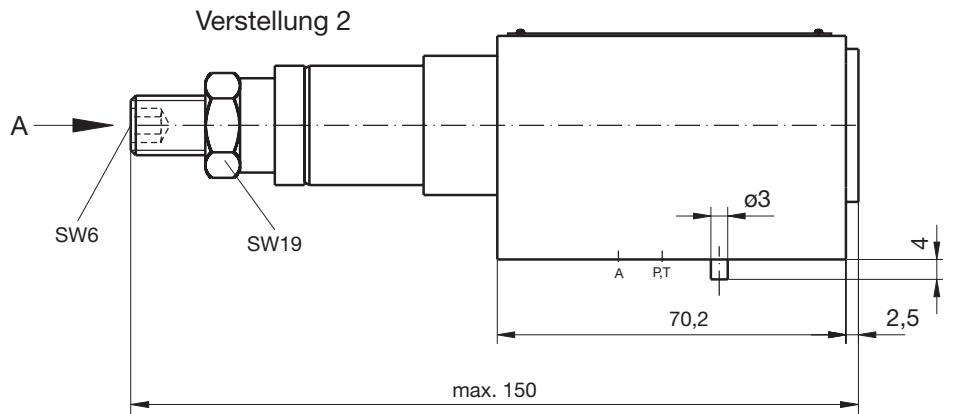

Druckbegrenzungsventil DBDP06 direktgesteuert, Plattenaufbau ISO 4401 Größe 03

BESCHREIBUNG

Druckbegrenzungsventile der Serie DBDP06 sind Plattenaufbauventile und werden als Sicherheitsventile gegen unzulässig hohe Drücke und zur Einstellung und Begrenzung eines vorgegebenen Systemdruckes in Hydrauliksystemen eingesetzt.

SYMBOL

KENNGRÖßEN

Allgemeines	Zeichen	Einheit	Bemerkungen
Benennung	-	-	Druckbegrenzungsventil direktgesteuert
Bauart	-	-	Sitzventil
Befestigungsart	-	-	Plattenaufbau
Nenngröße	-	-	Größe 03 (ISO 4401-AB-03-4-A)
Einbaumaße	-	mm	siehe Abmessungen Seite 3
Einbaulage	-	-	beliebig
Durchflussrichtung	-	-	P, A => T
Umgebungstemperaturbereich	min. max.	°C °C	-25 +60
Masse	-	kg	1,4
Hydraulisch			
Betriebsdruckbereich P, A und T	min. max.	bar bar	0 350
Druckmitteltemperaturbereich	min. max.	°C °C	-25 +80
Viskositätsbereich	min. max.	mm ² · s ⁻¹ (cSt) mm ² · s ⁻¹ (cSt)	2,8 380
Betriebsviskosität	v	mm ² · s ⁻¹ (cSt)	35
Nenndurchfluss	Qn	l/min	6

KENNLINIEN

TYPENSCHLÜSSEL

ABMESSUNGEN VERSTELLUNG A-SEITE

Ansicht A

Lochbild nach
ISO 4401-03-02-0-94

Erforderliche Oberflächengüte
des Gegenstückes

ABMESSUNGEN VERSTELLUNG B-SEITE

Lochbild nach
ISO 4401-03-02-94