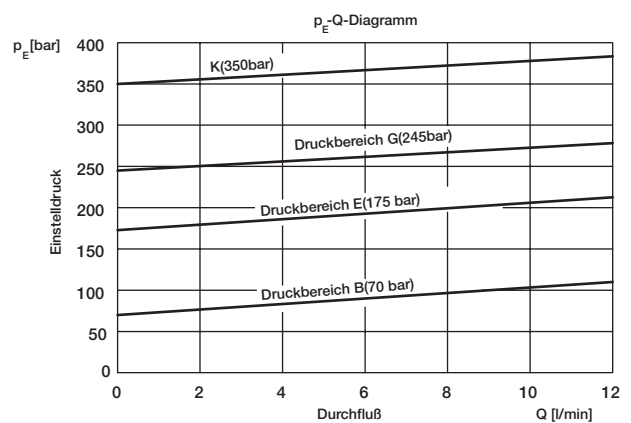

Druckbegrenzungsventil DBDP06 direktgesteuert, Plattenaufbau ISO 4401 Größe 03

BESCHREIBUNG

Druckbegrenzungsventile der Serie DBDP06 sind Plattenaufbauventile und werden als Sicherheitsventile gegen unzulässig hohe Drücke und zur Einstellung und Begrenzung eines vorgegebenen Systemdruckes in Hydrauliksystemen eingesetzt.

SYMBOL

KENNGRÖßEN

Allgemeines	Zeichen	Einheit	Bemerkungen
Benennung	-	-	Druckbegrenzungsventil direktgesteuert
Bauart	-	-	Sitzventil
Befestigungsart	-	-	Plattenaufbau
Nenngröße	-	-	Größe 03 (ISO 4401-AB-03-4-A)
Einbaumaße	-	mm	siehe Abmessungen Seite 3
Einbaulage	-	-	beliebig
Durchflussrichtung	-	-	P, A => T
Umgebungstemperaturbereich	min. max.	°C °C	-25 +60
Masse	-	kg	1,4
Hydraulisch			
Betriebsdruckbereich P, A und T	min. max.	bar bar	0 350
Druckmitteltemperaturbereich	min. max.	°C °C	-25 +80
Viskositätsbereich	min. max.	mm ² · s ⁻¹ (cSt) mm ² · s ⁻¹ (cSt)	2,8 380
Betriebsviskosität	v	mm ² · s ⁻¹ (cSt)	35
Nenndurchfluss	Qn	l/min	6

KENNLINIEN

TYPENSCHLÜSSEL

ABMESSUNGEN VERSTELLUNG A-SEITE

Ansicht A

Lochbild nach
ISO 4401-03-02-0-94

Erforderliche Oberflächengüte
des Gegenstückes

ABMESSUNGEN VERSTELLUNG B-SEITE

Lochbild nach
ISO 4401-03-02-94