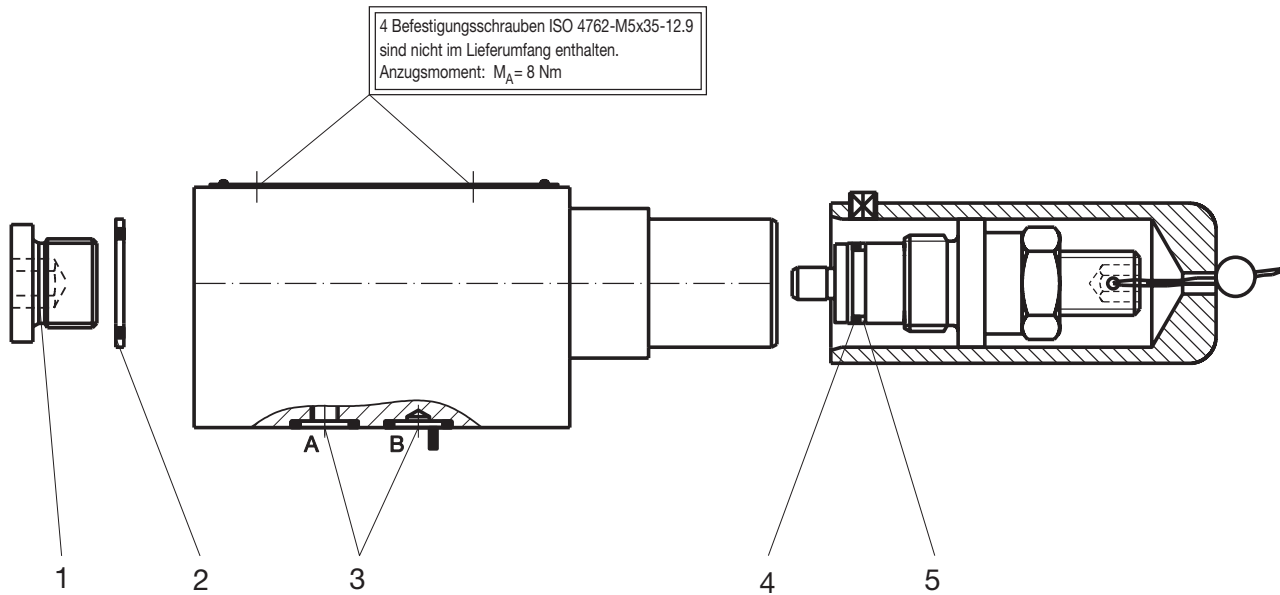

ERSATZTEILE

Pos.	Bezeichnung	Bestellnummer
	Dichtungssatz	XEB13972-000-00
1	Stopfen	X786-33502
2	Usit Ring	X783-12415
3	O-Ring	X980-02012
4	O-Ring	X980-02013
5	Stützring	X780-00074

Bestellbeispiel: O-Ring Pos.3 => Bestellnummer: X980-02012