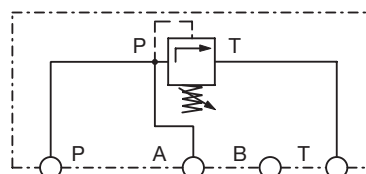

Druckbegrenzungsventil DBDP06 direktgesteuert, Plattenaufbau ISO 4401 Größe 03

BESCHREIBUNG

Druckbegrenzungsventile der Serie DBDP06 sind Plattenaufbauventile und werden als Sicherheitsventile gegen unzulässig hohe Drücke und zur Einstellung und Begrenzung eines vorgegebenen Systemdruckes in Hydrauliksystemen eingesetzt.

SYMBOL

KENNGRÖßEN

Allgemeines	Zeichen	Einheit	Bemerkungen
Benennung	-	-	Druckbegrenzungsventil direktgesteuert
Bauart	-	-	Sitzventil
Befestigungsart	-	-	Plattenaufbau
Nenngröße	-	-	Größe 03 (ISO 4401-AB-03-4-A)
Einbaumaße	-	mm	siehe Abmessungen Seite 3
Einbaulage	-	-	beliebig
Durchflussrichtung	-	-	P, A => T
Umgebungstemperaturbereich	min. max.	°C °C	-25 +60
Masse	-	kg	1,4
Hydraulisch			
Betriebsdruckbereich P, A und T	min. max.	bar bar	0 350
Druckmitteltemperaturbereich	min. max.	°C °C	-25 +80
Viskositätsbereich	min. max.	mm ² · s ⁻¹ (cSt) mm ² · s ⁻¹ (cSt)	2,8 380
Betriebsviskosität	v	mm ² · s ⁻¹ (cSt)	35
Nenndurchfluss	Qn	l/min	6

KENNLINIEN

TYPENSCHLÜSSEL

ABMESSUNGEN VERSTELLUNG A-SEITE

Ansicht A

Lochbild nach
ISO 4401-03-02-0-94

Erforderliche Oberflächengüte
des Gegenstückes

ABMESSUNGEN VERSTELLUNG B-SEITE

Lochbild nach
ISO 4401-03-02-94

Bestellbeispiel: O-Ring Pos.3 => Bestellnummer: X980-02012

VORZUGSTYPEN

Bezeichnung	Bestellnummer
DBDP06A4PAT8B/MA	XDB10352-000-01
DBDP06A4PAT8E/MA	XDB10353-000-01
DBDP06A4PAT8G/MA	XDB10354-000-01
DBDP06A4PAT8K/MA	XDB10355-000-01
DBDP06A4PAT8B/MB	XDB10033-000-01
DBDP06A4PAT8E/MB	XDB10034-000-01
DBDP06A4PAT8G/MB	XDB10035-000-01
DBDP06A4PAT8K/MB	XDB10036-000-01