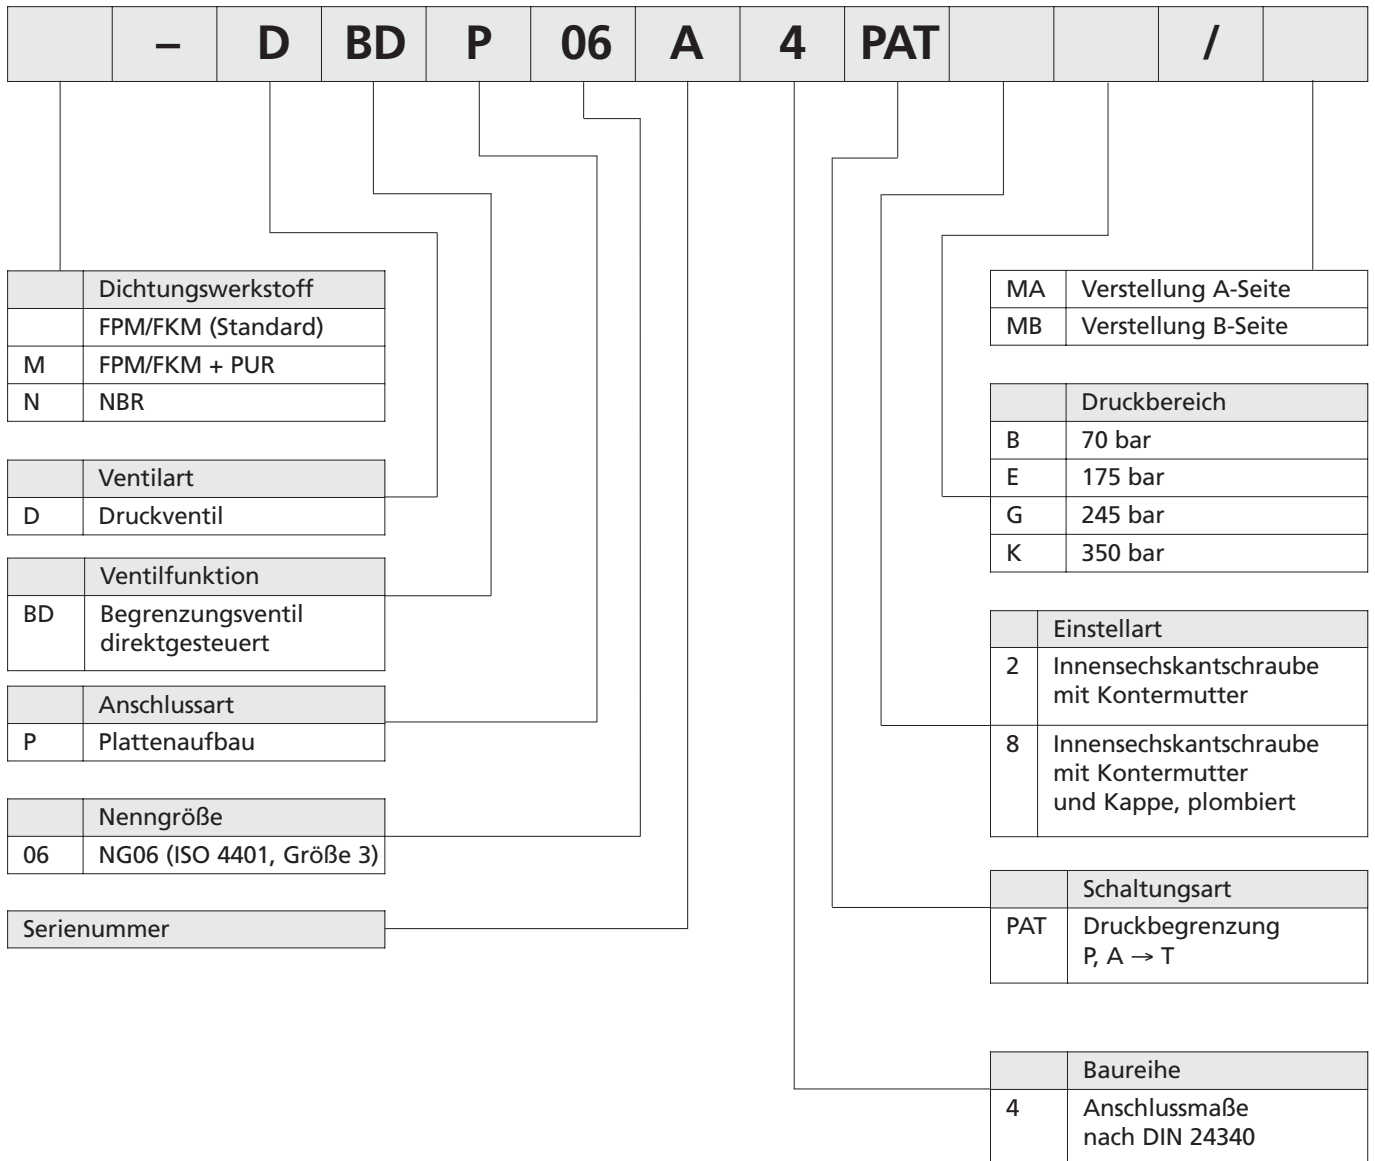

Druckbegrenzungsventil DBDP06 direktgesteuert, Plattenaufbau ISO 4401 Größe 03

BESCHREIBUNG

Druckbegrenzungsventile der Serie DBDP06 sind Plattenaufbauventile und werden als Sicherheitsventile gegen unzulässig hohe Drücke und zur Einstellung und Begrenzung eines vorgegebenen Systemdruckes in Hydrauliksystemen eingesetzt.

SYMBOL

KENNGRÖßEN

Allgemeines	Zeichen	Einheit	Bemerkungen
Benennung	-	-	Druckbegrenzungsventil direktgesteuert
Bauart	-	-	Sitzventil
Befestigungsart	-	-	Plattenaufbau
Nenngröße	-	-	Größe 03 (ISO 4401-AB-03-4-A)
Einbaumaße	-	mm	siehe Abmessungen Seite 3
Einbaulage	-	-	beliebig
Durchflussrichtung	-	-	P, A => T
Umgebungstemperaturbereich	min. max.	°C °C	-25 +60
Masse	-	kg	1,4
Hydraulisch			
Betriebsdruckbereich P, A und T	min. max.	bar bar	0 350
Druckmitteltemperaturbereich	min. max.	°C °C	-25 +80
Viskositätsbereich	min. max.	mm ² · s ⁻¹ (cSt) mm ² · s ⁻¹ (cSt)	2,8 380
Betriebsviskosität	v	mm ² · s ⁻¹ (cSt)	35
Nenndurchfluss	Qn	l/min	6

KENNLINIEN

TYPENSCHLÜSSEL

ABMESSUNGEN VERSTELLUNG A-SEITE

Ansicht A

Lochbild nach
ISO 4401-03-02-0-94

Erforderliche Oberflächengüte
des Gegenstückes

ABMESSUNGEN VERSTELLUNG B-SEITE

Lochbild nach
ISO 4401-03-02-94

Bestellbeispiel: O-Ring Pos.3 => Bestellnummer: X980-02012

VORZUGSTYPEN

Bezeichnung	Bestellnummer
DBDP06A4PAT8B/MA	XDB10352-000-01
DBDP06A4PAT8E/MA	XDB10353-000-01
DBDP06A4PAT8G/MA	XDB10354-000-01
DBDP06A4PAT8K/MA	XDB10355-000-01
DBDP06A4PAT8B/MB	XDB10033-000-01
DBDP06A4PAT8E/MB	XDB10034-000-01
DBDP06A4PAT8G/MB	XDB10035-000-01
DBDP06A4PAT8K/MB	XDB10036-000-01