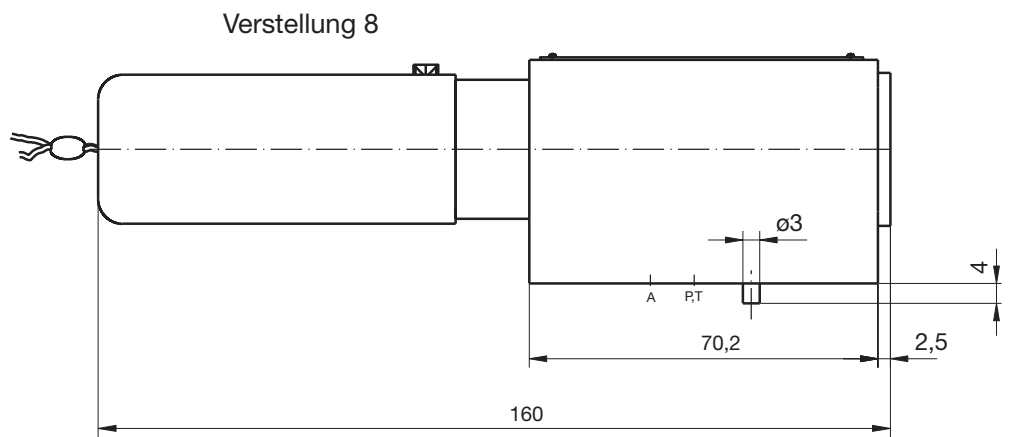

Druckbegrenzungsventil DBDP06 direktgesteuert, Plattenaufbau ISO 4401 Größe 03

BESCHREIBUNG

Druckbegrenzungsventile der Serie DBDP06 sind Plattenaufbauventile und werden als Sicherheitsventile gegen unzulässig hohe Drücke und zur Einstellung und Begrenzung eines vorgegebenen Systemdruckes in Hydrauliksystemen eingesetzt.

SYMBOL

KENNGRÖßEN

Allgemeines	Zeichen	Einheit	Bemerkungen
Benennung	-	-	Druckbegrenzungsventil direktgesteuert
Bauart	-	-	Sitzventil
Befestigungsart	-	-	Plattenaufbau
Nenngröße	-	-	Größe 03 (ISO 4401-AB-03-4-A)
Einbaumaße	-	mm	siehe Abmessungen Seite 3
Einbaulage	-	-	beliebig
Durchflussrichtung	-	-	P, A => T
Umgebungstemperaturbereich	min. max.	°C °C	-25 +60
Masse	-	kg	1,4
Hydraulisch			
Betriebsdruckbereich P, A und T	min. max.	bar bar	0 350
Druckmitteltemperaturbereich	min. max.	°C °C	-25 +80
Viskositätsbereich	min. max.	mm ² · s ⁻¹ (cSt) mm ² · s ⁻¹ (cSt)	2,8 380
Betriebsviskosität	v	mm ² · s ⁻¹ (cSt)	35
Nenndurchfluss	Qn	l/min	6

KENNLINIEN

TYPENSCHLÜSSEL

ABMESSUNGEN VERSTELLUNG A-SEITE

Ansicht A

Lochbild nach
ISO 4401-03-02-0-94

Erforderliche Oberflächengüte
des Gegenstückes

ABMESSUNGEN VERSTELLUNG B-SEITE

Lochbild nach
ISO 4401-03-02-94